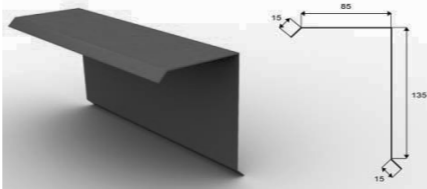

KLEMPÍŘSKÉ PRVKY STANDART včetně ochranné fólie, tl. ocel 0,50mm/hliník 0,60mm						
NÁZEV	PROVEDENÍ	ROZ. ŠÍŘKA	KRYCÍ	M.J.	bez DPH/ks	s DPH/ks
Hřebenáč půlkulatý	PE Lesk	320	1900	ks	399,00 Kč	482,79 Kč
Hřebenáč půlkulatý	PE Mat	320	1900	ks	431,00 Kč	521,51 Kč
Hřebenáč půlkulatý	PU HDX Lesk	320	1900	ks	480,00 Kč	580,80 Kč
Hřebenáč půlkulatý	PU Storm Mat	320	1900	ks	496,00 Kč	600,16 Kč
Hřebenáč půlkulatý	Purex™ Švédsko	320	1900	ks	491,00 Kč	594,11 Kč
Hřebenáč půlkulatý	SSAB MatŠvédsko	320	1900	ks	480,00 Kč	580,80 Kč
Hřebenáč půlkulatý	PE Granite Quartz	320	1900	ks	437,00 Kč	528,77 Kč
Hřebenáč půlkulatý	Alu MAT Norsko	320	1900	ks	529,00 Kč	640,09 Kč
Trapézový hřebenáč	PE Lesk	330	1900	ks	399,00 Kč	482,79 Kč
Trapézový hřebenáč	PE Mat	330	1900	ks	431,00 Kč	521,51 Kč
Trapézový hřebenáč	PU HDX Lesk	330	1900	ks	480,00 Kč	580,80 Kč
Trapézový hřebenáč	PU Storm Mat	330	1900	ks	496,00 Kč	600,16 Kč
Trapézový hřebenáč	Purex™ Švédsko	330	1900	ks	490,00 Kč	592,90 Kč
Trapézový hřebenáč	SSAB MatŠvédsko	330	1900	ks	480,00 Kč	580,80 Kč
Trapézový hřebenáč	PE Granite Quartz	330	1900	ks	437,00 Kč	528,77 Kč
Trapézový hřebenáč	Alu MAT Norsko	330	1900	ks	529,00 Kč	640,09 Kč
Trapézový hřebenáč	Aluzinek	330	1900	ks	276,00 Kč	333,96 Kč
Trapézový hřebenáč	Pozink	330	1900	ks	265,00 Kč	320,65 Kč
Pultový hřebenáč	PE Lesk	310	1900	ks	250,00 Kč	302,50 Kč
Pultový hřebenáč	PE Mat	310	1900	ks	276,00 Kč	333,96 Kč
Pultový hřebenáč	PU HDX Lesk	310	1900	ks	318,00 Kč	384,78 Kč
Pultový hřebenáč	PU Storm Mat	310	1900	ks	335,00 Kč	405,35 Kč
Pultový hřebenáč	Purex™ Švédsko	310	1900	ks	327,00 Kč	395,67 Kč
Pultový hřebenáč	SSAB MatŠvédsko	310	1900	ks	315,00 Kč	381,15 Kč
Pultový hřebenáč	PE Granite Quartz	310	1900	ks	282,00 Kč	341,22 Kč
Pultový hřebenáč	Alu MAT Norsko	310	1900	ks	350,00 Kč	423,50 Kč
Pultový hřebenáč	Aluzinek	310	1900	ks	219,00 Kč	264,99 Kč
Pultový hřebenáč	Pozink	310	1900	ks	211,00 Kč	255,31 Kč
Závětrná lišta dolní	PE Lesk	310	1900	ks	250,00 Kč	302,50 Kč
Závětrná lišta dolní	PE Mat	310	1900	ks	276,00 Kč	333,96 Kč
Závětrná lišta dolní	PU HDX Lesk	310	1900	ks	318,00 Kč	384,78 Kč
Závětrná lišta dolní	PU Storm Mat	310	1900	ks	335,00 Kč	405,35 Kč
Závětrná lišta dolní	Purex™ Švédsko	310	1900	ks	327,00 Kč	395,67 Kč
Závětrná lišta dolní	SSAB MatŠvédsko	310	1900	ks	315,00 Kč	381,15 Kč
Závětrná lišta dolní	PE Granite Quartz	310	1900	ks	282,00 Kč	341,22 Kč
Závětrná lišta dolní	Alu MAT Norsko	310	1900	ks	350,00 Kč	423,50 Kč
Závětrná lišta dolní	Aluzinek	310	1900	ks	219,00 Kč	264,99 Kč
Závětrná lišta dolní	Pozink	310	1900	ks	211,00 Kč	255,31 Kč
Závětrná lišta horní	PE Lesk	250	1900	ks	250,00 Kč	302,50 Kč
Závětrná lišta horní	PE Mat	250	1900	ks	276,00 Kč	333,96 Kč
Závětrná lišta horní	PU HDX Lesk	250	1900	ks	318,00 Kč	384,78 Kč
Závětrná lišta horní	PU Storm Mat	250	1900	ks	335,00 Kč	405,35 Kč
Závětrná lišta horní	Purex™ Švédsko	250	1900	ks	327,00 Kč	395,67 Kč
Závětrná lišta horní	SSAB MatŠvédsko	250	1900	ks	315,00 Kč	381,15 Kč
Závětrná lišta horní	PE Granite Quartz	250	1900	ks	282,00 Kč	341,22 Kč
Závětrná lišta horní	Alu MAT Norsko	250	1900	ks	350,00 Kč	423,50 Kč
Závětrná lišta horní	Aluzinek	250	1900	ks	219,00 Kč	264,99 Kč
Závětrná lišta horní	Pozink	250	1900	ks	211,00 Kč	255,31 Kč
Sněhová přehrada	PE Lesk	310	1900	ks	255,00 Kč	308,55 Kč
Sněhová přehrada	PE Mat	310	1900	ks	281,00 Kč	340,01 Kč
Sněhová přehrada	PU HDX Lesk	310	1900	ks	323,00 Kč	390,83 Kč
Sněhová přehrada	PU Storm Mat	310	1900	ks	340,00 Kč	411,40 Kč
Sněhová přehrada	Purex™ Švédsko	310	1900	ks	331,00 Kč	400,51 Kč
Sněhová přehrada	SSAB MatŠvédsko	310	1900	ks	320,00 Kč	387,20 Kč
Sněhová přehrada	PE Granite Quartz	310	1900	ks	286,00 Kč	346,06 Kč
Sněhová přehrada	Alu MAT Norsko	310	1900	ks	355,00 Kč	429,55 Kč
Sněhová přehrada	Aluzinek	310	1900	ks	224,00 Kč	271,04 Kč
Sněhová přehrada	Pozink	310	1900	ks	216,00 Kč	261,36 Kč
Okapnička - pod fólii	PE Lesk/Mat	125	1900	ks	239,00 Kč	289,19 Kč
Okapnička - pod fólii	PU HDX/Storm	125	1900	ks	303,00 Kč	366,63 Kč
Okapnička - pod fólii	Purex™ Lesk/Mat	125	1900	ks	312,00 Kč	377,52 Kč
Okapnička - pod fólii	PE Granite Quartz	125	2000	ks	274,00 Kč	331,54 Kč
Okapnička - pod fólii	Alu MAT Norsko	125	2000	ks	335,00 Kč	405,35 Kč
Okapnička - pod fólii	Aluzinek	125	2000	ks	201,00 Kč	243,21 Kč

KLEMPÍŘSKÉ PRVKY STANDART včetně ochranné fólie, tl. ocel 0,50mm/hliník 0,60mm						
NÁZEV	PROVEDENÍ	ROZ. ŠÍŘKA	KRYCÍ	M.J.	bez DPH/ks	s DPH/ks
Úžlabí	PE Lesk	400	1900	ks	350,00 Kč	423,50 Kč
Úžlabí	PE Mat	400	1900	ks	377,00 Kč	456,17 Kč
Úžlabí	PU HDX Lesk	400	1900	ks	413,00 Kč	499,73 Kč
Úžlabí	PU Storm Mat	400	1900	ks	438,00 Kč	529,98 Kč
Úžlabí	Purex™ Švédsko	400	1900	ks	425,00 Kč	514,25 Kč
Úžlabí	SSAB MatŠvédsko	400	1900	ks	415,00 Kč	502,15 Kč
Úžlabí	PE Granite Quartz	400	1900	ks	389,00 Kč	470,69 Kč
Úžlabí	Alu MAT Norsko	400	1900	ks	446,00 Kč	539,66 Kč
Úžlabí	Aluzinek	400	1900	ks	314,00 Kč	379,94 Kč
Úžlabí	Pozink	400	1900	ks	302,00 Kč	365,42 Kč
Lem zdi - dolní	PE Lesk	250	1900	ks	244,00 Kč	295,24 Kč
Lem zdi - dolní	PE Mat	250	1900	ks	271,00 Kč	327,91 Kč
Lem zdi - dolní	PU HDX Lesk	250	1900	ks	315,00 Kč	381,15 Kč
Lem zdi - dolní	PU Storm Mat	250	1900	ks	330,00 Kč	399,30 Kč
Lem zdi - dolní	Purex™ Švédsko	250	1900	ks	322,00 Kč	389,62 Kč
Lem zdi - dolní	SSAB MatŠvédsko	250	1900	ks	310,00 Kč	375,10 Kč
Lem zdi - dolní	PE Granite Quartz	250	1900	ks	277,00 Kč	335,17 Kč
Lem zdi - dolní	Alu MAT Norsko	250	1900	ks	348,00 Kč	421,08 Kč
Lem zdi - dolní	Aluzinek	250	1900	ks	211,00 Kč	255,31 Kč
Lem zdi - dolní	Pozink	250	1900	ks	206,00 Kč	249,26 Kč
Lem zdi - horní	PE Lesk	250	1900	ks	244,00 Kč	295,24 Kč
Lem zdi - horní	PE Mat	250	1900	ks	271,00 Kč	327,91 Kč
Lem zdi - horní	PU HDX Lesk	250	1900	ks	315,00 Kč	381,15 Kč
Lem zdi - horní	PU Storm Mat	250	1900	ks	330,00 Kč	399,30 Kč
Lem zdi - horní	Purex™ Švédsko	250	1900	ks	322,00 Kč	389,62 Kč
Lem zdi - horní	SSAB MatŠvédsko	250	1900	ks	310,00 Kč	375,10 Kč
Lem zdi - horní	PE Granite Quartz	250	1900	ks	277,00 Kč	335,17 Kč
Lem zdi - horní	Alu MAT Norsko	250	1900	ks	348,00 Kč	421,08 Kč
Lem zdi - horní	Aluzinek	250	1900	ks	211,00 Kč	255,31 Kč
Lem zdi - horní	Pozink	250	1900	ks	206,00 Kč	249,26 Kč
Okapní plech	PE Lesk	250	1900	ks	244,00 Kč	295,24 Kč
Okapní plech	PE Mat	250	1900	ks	271,00 Kč	327,91 Kč
Okapní plech	PU HDX Lesk	250	1900	ks	315,00 Kč	381,15 Kč
Okapní plech	PU Storm Mat	250	1900	ks	330,00 Kč	399,30 Kč
Okapní plech	Purex™ Švédsko	250	1900	ks	322,00 Kč	389,62 Kč
Okapní plech	SSAB MatŠvédsko	250	1900	ks	310,00 Kč	375,10 Kč
Okapní plech	PE Granite Quartz	250	1900	ks	277,00 Kč	335,17 Kč
Okapní plech	Alu MAT Norsko	250	1900	ks	348,00 Kč	421,08 Kč
Okapní plech	Aluzinek	250	1900	ks	211,00 Kč	255,31 Kč
Okapní plech	Pozink	250	1900	ks	206,00 Kč	249,26 Kč
Lem ke komínu - horní	PE Lesk	250	2000	ks	244,00 Kč	295,24 Kč
Lem ke komínu - horní	PE Mat	250	2000	ks	271,00 Kč	327,91 Kč
Lem ke komínu - horní	PU HDX Lesk	250	2000	ks	315,00 Kč	381,15 Kč
Lem ke komínu - horní	PU Storm Mat	250	2000	ks	330,00 Kč	399,30 Kč
Lem ke komínu - horní	Purex™ Švédsko	250	2000	ks	322,00 Kč	389,62 Kč
Lem ke komínu - horní	SSAB MatŠvédsko	250	2000	ks	310,00 Kč	375,10 Kč
Lem ke komínu - horní	PE Granite Quartz	250	2000	ks	277,00 Kč	335,17 Kč
Lem ke komínu - horní	Alu MAT Norsko	250	2000	ks	348,00 Kč	421,08 Kč
Lem ke komínu - horní	Aluzinek	250	2000	ks	211,00 Kč	255,31 Kč
Lem ke komínu - horní	Pozink	250	2000	ks	206,00 Kč	249,26 Kč
Sněhový zachytávač	PE Lesk	-	-	ks	42,00 Kč	50,82 Kč
Sněhový zachytávač	PE Mat	-	-	ks	45,00 Kč	54,45 Kč
Sněhový zachytávač	PU HDX Lesk	-	-	ks	55,00 Kč	66,55 Kč
Sněhový zachytávač	PU Storm Mat	-	-	ks	62,00 Kč	75,02 Kč
Sněhový zachytávač	Purex™ Švédsko	-	-	ks	60,00 Kč	72,60 Kč
Sněhový zachytávač	SSAB MatŠvédsko	-	-	ks	51,00 Kč	61,71 Kč
Sněhový zachytávač	PE Granite Quartz	-	-	ks	48,00 Kč	58,08 Kč
Sněhový zachytávač	Alu MAT Norsko	-	-	ks	69,00 Kč	83,49 Kč
Sněhový zachytávač	Aluzinek	-	-	ks	28,00 Kč	33,88 Kč
Sněhový zachytávač	Pozink	-	-	ks	22,00 Kč	26,62 Kč