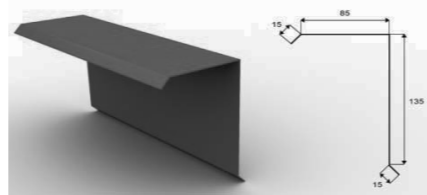

KLEMPÍŘSKÉ PRVKY STANDART včetně ochranné fólie, tl. ocel 0,50mm/hliník 0,60mm						
NÁZEV	PROVEDENÍ	ROZ. ŠÍŘKA	KRYCÍ	M.J.	bez DPH/ks	s DPH/ks
Hřebenáč půlkulatý	PE Lesk	320	1900	ks	399,00 Kč	482,79 Kč
Hřebenáč půlkulatý	PE Mat	320	1900	ks	431,00 Kč	521,51 Kč
Hřebenáč půlkulatý	PU HDX Lesk	320	1900	ks	480,00 Kč	580,80 Kč
Hřebenáč půlkulatý	PU Storm Mat	320	1900	ks	496,00 Kč	600,16 Kč
Hřebenáč půlkulatý	Purex™ Švédsko	320	1900	ks	491,00 Kč	594,11 Kč
Hřebenáč půlkulatý	SSAB MatŠvédsko	320	1900	ks	480,00 Kč	580,80 Kč
Hřebenáč půlkulatý	PE Granite Quartz	320	1900	ks	437,00 Kč	528,77 Kč
Hřebenáč půlkulatý	Alu MAT Norsko	320	1900	ks	529,00 Kč	640,09 Kč
Trapézový hřebenáč	PE Lesk	330	1900	ks	399,00 Kč	482,79 Kč
Trapézový hřebenáč	PE Mat	330	1900	ks	431,00 Kč	521,51 Kč
Trapézový hřebenáč	PU HDX Lesk	330	1900	ks	480,00 Kč	580,80 Kč
Trapézový hřebenáč	PU Storm Mat	330	1900	ks	496,00 Kč	600,16 Kč
Trapézový hřebenáč	Purex™ Švédsko	330	1900	ks	490,00 Kč	592,90 Kč
Trapézový hřebenáč	SSAB MatŠvédsko	330	1900	ks	480,00 Kč	580,80 Kč
Trapézový hřebenáč	PE Granite Quartz	330	1900	ks	437,00 Kč	528,77 Kč
Trapézový hřebenáč	Alu MAT Norsko	330	1900	ks	529,00 Kč	640,09 Kč
Trapézový hřebenáč	Aluzinek	330	1900	ks	276,00 Kč	333,96 Kč
Trapézový hřebenáč	Pozink	330	1900	ks	265,00 Kč	320,65 Kč
Pultový hřebenáč	PE Lesk	310	1900	ks	250,00 Kč	302,50 Kč
Pultový hřebenáč	PE Mat	310	1900	ks	276,00 Kč	333,96 Kč
Pultový hřebenáč	PU HDX Lesk	310	1900	ks	318,00 Kč	384,78 Kč
Pultový hřebenáč	PU Storm Mat	310	1900	ks	335,00 Kč	405,35 Kč
Pultový hřebenáč	Purex™ Švédsko	310	1900	ks	327,00 Kč	395,67 Kč
Pultový hřebenáč	SSAB MatŠvédsko	310	1900	ks	315,00 Kč	381,15 Kč
Pultový hřebenáč	PE Granite Quartz	310	1900	ks	282,00 Kč	341,22 Kč
Pultový hřebenáč	Alu MAT Norsko	310	1900	ks	350,00 Kč	423,50 Kč
Pultový hřebenáč	Aluzinek	310	1900	ks	219,00 Kč	264,99 Kč
Pultový hřebenáč	Pozink	310	1900	ks	211,00 Kč	255,31 Kč
Závětrná lišta dolní	PE Lesk	310	1900	ks	250,00 Kč	302,50 Kč
Závětrná lišta dolní	PE Mat	310	1900	ks	276,00 Kč	333,96 Kč
Závětrná lišta dolní	PU HDX Lesk	310	1900	ks	318,00 Kč	384,78 Kč
Závětrná lišta dolní	PU Storm Mat	310	1900	ks	335,00 Kč	405,35 Kč
Závětrná lišta dolní	Purex™ Švédsko	310	1900	ks	327,00 Kč	395,67 Kč
Závětrná lišta dolní	SSAB MatŠvédsko	310	1900	ks	315,00 Kč	381,15 Kč
Závětrná lišta dolní	PE Granite Quartz	310	1900	ks	282,00 Kč	341,22 Kč
Závětrná lišta dolní	Alu MAT Norsko	310	1900	ks	350,00 Kč	423,50 Kč
Závětrná lišta dolní	Aluzinek	310	1900	ks	219,00 Kč	264,99 Kč
Závětrná lišta dolní	Pozink	310	1900	ks	211,00 Kč	255,31 Kč
Závětrná lišta horní	PE Lesk	250	1900	ks	250,00 Kč	302,50 Kč
Závětrná lišta horní	PE Mat	250	1900	ks	276,00 Kč	333,96 Kč
Závětrná lišta horní	PU HDX Lesk	250	1900	ks	318,00 Kč	384,78 Kč
Závětrná lišta horní	PU Storm Mat	250	1900	ks	335,00 Kč	405,35 Kč
Závětrná lišta horní	Purex™ Švédsko	250	1900	ks	327,00 Kč	395,67 Kč
Závětrná lišta horní	SSAB MatŠvédsko	250	1900	ks	315,00 Kč	381,15 Kč
Závětrná lišta horní	PE Granite Quartz	250	1900	ks	282,00 Kč	341,22 Kč
Závětrná lišta horní	Alu MAT Norsko	250	1900	ks	350,00 Kč	423,50 Kč
Závětrná lišta horní	Aluzinek	250	1900	ks	219,00 Kč	264,99 Kč
Závětrná lišta horní	Pozink	250	1900	ks	211,00 Kč	255,31 Kč
Sněhová přehrada	PE Lesk	310	1900	ks	255,00 Kč	308,55 Kč
Sněhová přehrada	PE Mat	310	1900	ks	281,00 Kč	340,01 Kč
Sněhová přehrada	PU HDX Lesk	310	1900	ks	323,00 Kč	390,83 Kč
Sněhová přehrada	PU Storm Mat	310	1900	ks	340,00 Kč	411,40 Kč
Sněhová přehrada	Purex™ Švédsko	310	1900	ks	331,00 Kč	400,51 Kč
Sněhová přehrada	SSAB MatŠvédsko	310	1900	ks	320,00 Kč	387,20 Kč
Sněhová přehrada	PE Granite Quartz	310	1900	ks	286,00 Kč	346,06 Kč
Sněhová přehrada	Alu MAT Norsko	310	1900	ks	355,00 Kč	429,55 Kč
Sněhová přehrada	Aluzinek	310	1900	ks	224,00 Kč	271,04 Kč
Sněhová přehrada	Pozink	310	1900	ks	216,00 Kč	261,36 Kč
Okapnička - pod fólii	PE Lesk/Mat	125	1900	ks	239,00 Kč	289,19 Kč
Okapnička - pod fólii	PU HDX/Storm	125	1900	ks	303,00 Kč	366,63 Kč
Okapnička - pod fólii	Purex™ Lesk/Mat	125	1900	ks	312,00 Kč	377,52 Kč
Okapnička - pod fólii	PE Granite Quartz	125	2000	ks	274,00 Kč	331,54 Kč
Okapnička - pod fólii	Alu MAT Norsko	125	2000	ks	335,00 Kč	405,35 Kč
Okapnička - pod fólii	Aluzinek	125	2000	ks	201,00 Kč	243,21 Kč

KLEMPÍŘSKÉ PRVKY STANDART včetně ochranné fólie, tl. ocel 0,50mm/hliník 0,60mm						
NÁZEV	PROVEDENÍ	ROZ. ŠÍŘKA	KRYCÍ	M.J.	bez DPH/ks	s DPH/ks
Úžlabí	PE Lesk	400	1900	ks	350,00 Kč	423,50 Kč
Úžlabí	PE Mat	400	1900	ks	377,00 Kč	456,17 Kč
Úžlabí	PU HDX Lesk	400	1900	ks	413,00 Kč	499,73 Kč
Úžlabí	PU Storm Mat	400	1900	ks	438,00 Kč	529,98 Kč
Úžlabí	Purex™ Švédsko	400	1900	ks	425,00 Kč	514,25 Kč
Úžlabí	SSAB MatŠvédsko	400	1900	ks	415,00 Kč	502,15 Kč
Úžlabí	PE Granite Quartz	400	1900	ks	389,00 Kč	470,69 Kč
Úžlabí	Alu MAT Norsko	400	1900	ks	446,00 Kč	539,66 Kč
Úžlabí	Aluzinek	400	1900	ks	314,00 Kč	379,94 Kč
Úžlabí	Pozink	400	1900	ks	302,00 Kč	365,42 Kč
Lem zdi - dolní	PE Lesk	250	1900	ks	244,00 Kč	295,24 Kč
Lem zdi - dolní	PE Mat	250	1900	ks	271,00 Kč	327,91 Kč
Lem zdi - dolní	PU HDX Lesk	250	1900	ks	315,00 Kč	381,15 Kč
Lem zdi - dolní	PU Storm Mat	250	1900	ks	330,00 Kč	399,30 Kč
Lem zdi - dolní	Purex™ Švédsko	250	1900	ks	322,00 Kč	389,62 Kč
Lem zdi - dolní	SSAB MatŠvédsko	250	1900	ks	310,00 Kč	375,10 Kč
Lem zdi - dolní	PE Granite Quartz	250	1900	ks	277,00 Kč	335,17 Kč
Lem zdi - dolní	Alu MAT Norsko	250	1900	ks	348,00 Kč	421,08 Kč
Lem zdi - dolní	Aluzinek	250	1900	ks	211,00 Kč	255,31 Kč
Lem zdi - dolní	Pozink	250	1900	ks	206,00 Kč	249,26 Kč
Lem zdi - horní	PE Lesk	250	1900	ks	244,00 Kč	295,24 Kč
Lem zdi - horní	PE Mat	250	1900	ks	271,00 Kč	327,91 Kč
Lem zdi - horní	PU HDX Lesk	250	1900	ks	315,00 Kč	381,15 Kč
Lem zdi - horní	PU Storm Mat	250	1900	ks	330,00 Kč	399,30 Kč
Lem zdi - horní	Purex™ Švédsko	250	1900	ks	322,00 Kč	389,62 Kč
Lem zdi - horní	SSAB MatŠvédsko	250	1900	ks	310,00 Kč	375,10 Kč
Lem zdi - horní	PE Granite Quartz	250	1900	ks	277,00 Kč	335,17 Kč
Lem zdi - horní	Alu MAT Norsko	250	1900	ks	348,00 Kč	421,08 Kč
Lem zdi - horní	Aluzinek	250	1900	ks	211,00 Kč	255,31 Kč
Lem zdi - horní	Pozink	250	1900	ks	206,00 Kč	249,26 Kč
Okapní plech	PE Lesk	250	1900	ks	244,00 Kč	295,24 Kč
Okapní plech	PE Mat	250	1900	ks	271,00 Kč	327,91 Kč
Okapní plech	PU HDX Lesk	250	1900	ks	315,00 Kč	381,15 Kč
Okapní plech	PU Storm Mat	250	1900	ks	330,00 Kč	399,30 Kč
Okapní plech	Purex™ Švédsko	250	1900	ks	322,00 Kč	389,62 Kč
Okapní plech	SSAB MatŠvédsko	250	1900	ks	310,00 Kč	375,10 Kč
Okapní plech	PE Granite Quartz	250	1900	ks	277,00 Kč	335,17 Kč
Okapní plech	Alu MAT Norsko	250	1900	ks	348,00 Kč	421,08 Kč
Okapní plech	Aluzinek	250	1900	ks	211,00 Kč	255,31 Kč
Okapní plech	Pozink	250	1900	ks	206,00 Kč	249,26 Kč
Lem ke komínu - horní	PE Lesk	250	2000	ks	244,00 Kč	295,24 Kč
Lem ke komínu - horní	PE Mat	250	2000	ks	271,00 Kč	327,91 Kč
Lem ke komínu - horní	PU HDX Lesk	250	2000	ks	315,00 Kč	381,15 Kč
Lem ke komínu - horní	PU Storm Mat	250	2000	ks	330,00 Kč	399,30 Kč
Lem ke komínu - horní	Purex™ Švédsko	250	2000	ks	322,00 Kč	389,62 Kč
Lem ke komínu - horní	SSAB MatŠvédsko	250	2000	ks	310,00 Kč	375,10 Kč
Lem ke komínu - horní	PE Granite Quartz	250	2000	ks	277,00 Kč	335,17 Kč
Lem ke komínu - horní	Alu MAT Norsko	250	2000	ks	348,00 Kč	421,08 Kč
Lem ke komínu - horní	Aluzinek	250	2000	ks	211,00 Kč	255,31 Kč
Lem ke komínu - horní	Pozink	250	2000	ks	206,00 Kč	249,26 Kč
Sněhový zachytávač	PE Lesk	-	-	ks	42,00 Kč	50,82 Kč
Sněhový zachytávač	PE Mat	-	-	ks	45,00 Kč	54,45 Kč
Sněhový zachytávač	PU HDX Lesk	-	-	ks	55,00 Kč	66,55 Kč
Sněhový zachytávač	PU Storm Mat	-	-	ks	62,00 Kč	75,02 Kč
Sněhový zachytávač	Purex™ Švédsko	-	-	ks	60,00 Kč	72,60 Kč
Sněhový zachytávač	SSAB MatŠvédsko	-	-	ks	51,00 Kč	61,71 Kč
Sněhový zachytávač	PE Granite Quartz	-	-	ks	48,00 Kč	58,08 Kč
Sněhový zachytávač	Alu MAT Norsko	-	-	ks	69,00 Kč	83,49 Kč
Sněhový zachytávač	Aluzinek	-	-	ks	28,00 Kč	33,88 Kč
Sněhový zachytávač	Pozink	-	-	ks	22,00 Kč	26,62 Kč