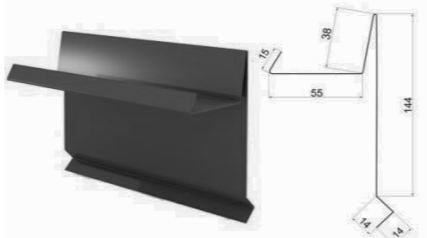

KLEMPÍŘSKÉ PRVKY STANDART včetně ochranné fólie, tl. ocel 0,50mm/hliník 0,60mm						
NÁZEV	PROVEDENÍ	ROZ. ŠÍŘKA	KRYCÍ	M.J.	bez DPH/ks	s DPH/ks
Hřebenáč půlkulatý	PE Lesk	320	1900	ks	399,00 Kč	482,79 Kč
Hřebenáč půlkulatý	PE Mat	320	1900	ks	431,00 Kč	521,51 Kč
Hřebenáč půlkulatý	PU HDX Lesk	320	1900	ks	480,00 Kč	580,80 Kč
Hřebenáč půlkulatý	PU Storm Mat	320	1900	ks	496,00 Kč	600,16 Kč
Hřebenáč půlkulatý	Purex™ Švédsko	320	1900	ks	491,00 Kč	594,11 Kč
Hřebenáč půlkulatý	SSAB MatŠvédsko	320	1900	ks	480,00 Kč	580,80 Kč
Hřebenáč půlkulatý	PE Granite Quartz	320	1900	ks	437,00 Kč	528,77 Kč
Hřebenáč půlkulatý	Alu MAT Norsko	320	1900	ks	529,00 Kč	640,09 Kč
Trapézový hřebenáč	PE Lesk	330	1900	ks	399,00 Kč	482,79 Kč
Trapézový hřebenáč	PE Mat	330	1900	ks	431,00 Kč	521,51 Kč
Trapézový hřebenáč	PU HDX Lesk	330	1900	ks	480,00 Kč	580,80 Kč
Trapézový hřebenáč	PU Storm Mat	330	1900	ks	496,00 Kč	600,16 Kč
Trapézový hřebenáč	Purex™ Švédsko	330	1900	ks	490,00 Kč	592,90 Kč
Trapézový hřebenáč	SSAB MatŠvédsko	330	1900	ks	480,00 Kč	580,80 Kč
Trapézový hřebenáč	PE Granite Quartz	330	1900	ks	437,00 Kč	528,77 Kč
Trapézový hřebenáč	Alu MAT Norsko	330	1900	ks	529,00 Kč	640,09 Kč
Trapézový hřebenáč	Aluzinek	330	1900	ks	276,00 Kč	333,96 Kč
Trapézový hřebenáč	Pozink	330	1900	ks	265,00 Kč	320,65 Kč
Pultový hřebenáč	PE Lesk	310	1900	ks	250,00 Kč	302,50 Kč
Pultový hřebenáč	PE Mat	310	1900	ks	276,00 Kč	333,96 Kč
Pultový hřebenáč	PU HDX Lesk	310	1900	ks	318,00 Kč	384,78 Kč
Pultový hřebenáč	PU Storm Mat	310	1900	ks	335,00 Kč	405,35 Kč
Pultový hřebenáč	Purex™ Švédsko	310	1900	ks	327,00 Kč	395,67 Kč
Pultový hřebenáč	SSAB MatŠvédsko	310	1900	ks	315,00 Kč	381,15 Kč
Pultový hřebenáč	PE Granite Quartz	310	1900	ks	282,00 Kč	341,22 Kč
Pultový hřebenáč	Alu MAT Norsko	310	1900	ks	350,00 Kč	423,50 Kč
Pultový hřebenáč	Aluzinek	310	1900	ks	219,00 Kč	264,99 Kč
Pultový hřebenáč	Pozink	310	1900	ks	211,00 Kč	255,31 Kč
Závětrná lišta dolní	PE Lesk	310	1900	ks	250,00 Kč	302,50 Kč
Závětrná lišta dolní	PE Mat	310	1900	ks	276,00 Kč	333,96 Kč
Závětrná lišta dolní	PU HDX Lesk	310	1900	ks	318,00 Kč	384,78 Kč
Závětrná lišta dolní	PU Storm Mat	310	1900	ks	335,00 Kč	405,35 Kč
Závětrná lišta dolní	Purex™ Švédsko	310	1900	ks	327,00 Kč	395,67 Kč
Závětrná lišta dolní	SSAB MatŠvédsko	310	1900	ks	315,00 Kč	381,15 Kč
Závětrná lišta dolní	PE Granite Quartz	310	1900	ks	282,00 Kč	341,22 Kč
Závětrná lišta dolní	Alu MAT Norsko	310	1900	ks	350,00 Kč	423,50 Kč
Závětrná lišta dolní	Aluzinek	310	1900	ks	219,00 Kč	264,99 Kč
Závětrná lišta dolní	Pozink	310	1900	ks	211,00 Kč	255,31 Kč
Závětrná lišta horní	PE Lesk	250	1900	ks	250,00 Kč	302,50 Kč
Závětrná lišta horní	PE Mat	250	1900	ks	276,00 Kč	333,96 Kč
Závětrná lišta horní	PU HDX Lesk	250	1900	ks	318,00 Kč	384,78 Kč
Závětrná lišta horní	PU Storm Mat	250	1900	ks	335,00 Kč	405,35 Kč
Závětrná lišta horní	Purex™ Švédsko	250	1900	ks	327,00 Kč	395,67 Kč
Závětrná lišta horní	SSAB MatŠvédsko	250	1900	ks	315,00 Kč	381,15 Kč
Závětrná lišta horní	PE Granite Quartz	250	1900	ks	282,00 Kč	341,22 Kč
Závětrná lišta horní	Alu MAT Norsko	250	1900	ks	350,00 Kč	423,50 Kč
Závětrná lišta horní	Aluzinek	250	1900	ks	219,00 Kč	264,99 Kč
Závětrná lišta horní	Pozink	250	1900	ks	211,00 Kč	255,31 Kč
Sněhová přehrada	PE Lesk	310	1900	ks	255,00 Kč	308,55 Kč
Sněhová přehrada	PE Mat	310	1900	ks	281,00 Kč	340,01 Kč
Sněhová přehrada	PU HDX Lesk	310	1900	ks	323,00 Kč	390,83 Kč
Sněhová přehrada	PU Storm Mat	310	1900	ks	340,00 Kč	411,40 Kč
Sněhová přehrada	Purex™ Švédsko	310	1900	ks	331,00 Kč	400,51 Kč
Sněhová přehrada	SSAB MatŠvédsko	310	1900	ks	320,00 Kč	387,20 Kč
Sněhová přehrada	PE Granite Quartz	310	1900	ks	286,00 Kč	346,06 Kč
Sněhová přehrada	Alu MAT Norsko	310	1900	ks	355,00 Kč	429,55 Kč
Sněhová přehrada	Aluzinek	310	1900	ks	224,00 Kč	271,04 Kč
Sněhová přehrada	Pozink	310	1900	ks	216,00 Kč	261,36 Kč
Okapnička - pod fólii	PE Lesk/Mat	125	1900	ks	239,00 Kč	289,19 Kč
Okapnička - pod fólii	PU HDX/Storm	125	1900	ks	303,00 Kč	366,63 Kč
Okapnička - pod fólii	Purex™ Lesk/Mat	125	1900	ks	312,00 Kč	377,52 Kč
Okapnička - pod fólii	PE Granite Quartz	125	2000	ks	274,00 Kč	331,54 Kč
Okapnička - pod fólii	Alu MAT Norsko	125	2000	ks	335,00 Kč	405,35 Kč
Okapnička - pod fólii	Aluzinek	125	2000	ks	201,00 Kč	243,21 Kč

KLEMPÍŘSKÉ PRVKY STANDART včetně ochranné fólie, tl. ocel 0,50mm/hliník 0,60mm						
NÁZEV	PROVEDENÍ	ROZ. ŠÍŘKA	KRYCÍ	M.J.	bez DPH/ks	s DPH/ks
Úžlabí	PE Lesk	400	1900	ks	350,00 Kč	423,50 Kč
Úžlabí	PE Mat	400	1900	ks	377,00 Kč	456,17 Kč
Úžlabí	PU HDX Lesk	400	1900	ks	413,00 Kč	499,73 Kč
Úžlabí	PU Storm Mat	400	1900	ks	438,00 Kč	529,98 Kč
Úžlabí	Purex™ Švédsko	400	1900	ks	425,00 Kč	514,25 Kč
Úžlabí	SSAB MatŠvédsko	400	1900	ks	415,00 Kč	502,15 Kč
Úžlabí	PE Granite Quartz	400	1900	ks	389,00 Kč	470,69 Kč
Úžlabí	Alu MAT Norsko	400	1900	ks	446,00 Kč	539,66 Kč
Úžlabí	Aluzinek	400	1900	ks	314,00 Kč	379,94 Kč
Úžlabí	Pozink	400	1900	ks	302,00 Kč	365,42 Kč
Lem zdi - dolní	PE Lesk	250	1900	ks	244,00 Kč	295,24 Kč
Lem zdi - dolní	PE Mat	250	1900	ks	271,00 Kč	327,91 Kč
Lem zdi - dolní	PU HDX Lesk	250	1900	ks	315,00 Kč	381,15 Kč
Lem zdi - dolní	PU Storm Mat	250	1900	ks	330,00 Kč	399,30 Kč
Lem zdi - dolní	Purex™ Švédsko	250	1900	ks	322,00 Kč	389,62 Kč
Lem zdi - dolní	SSAB MatŠvédsko	250	1900	ks	310,00 Kč	375,10 Kč
Lem zdi - dolní	PE Granite Quartz	250	1900	ks	277,00 Kč	335,17 Kč
Lem zdi - dolní	Alu MAT Norsko	250	1900	ks	348,00 Kč	421,08 Kč
Lem zdi - dolní	Aluzinek	250	1900	ks	211,00 Kč	255,31 Kč
Lem zdi - dolní	Pozink	250	1900	ks	206,00 Kč	249,26 Kč
Lem zdi - horní	PE Lesk	250	1900	ks	244,00 Kč	295,24 Kč
Lem zdi - horní	PE Mat	250	1900	ks	271,00 Kč	327,91 Kč
Lem zdi - horní	PU HDX Lesk	250	1900	ks	315,00 Kč	381,15 Kč
Lem zdi - horní	PU Storm Mat	250	1900	ks	330,00 Kč	399,30 Kč
Lem zdi - horní	Purex™ Švédsko	250	1900	ks	322,00 Kč	389,62 Kč
Lem zdi - horní	SSAB MatŠvédsko	250	1900	ks	310,00 Kč	375,10 Kč
Lem zdi - horní	PE Granite Quartz	250	1900	ks	277,00 Kč	335,17 Kč
Lem zdi - horní	Alu MAT Norsko	250	1900	ks	348,00 Kč	421,08 Kč
Lem zdi - horní	Aluzinek	250	1900	ks	211,00 Kč	255,31 Kč
Lem zdi - horní	Pozink	250	1900	ks	206,00 Kč	249,26 Kč
Okapní plech	PE Lesk	250	1900	ks	244,00 Kč	295,24 Kč
Okapní plech	PE Mat	250	1900	ks	271,00 Kč	327,91 Kč
Okapní plech	PU HDX Lesk	250	1900	ks	315,00 Kč	381,15 Kč
Okapní plech	PU Storm Mat	250	1900	ks	330,00 Kč	399,30 Kč
Okapní plech	Purex™ Švédsko	250	1900	ks	322,00 Kč	389,62 Kč
Okapní plech	SSAB MatŠvédsko	250	1900	ks	310,00 Kč	375,10 Kč
Okapní plech	PE Granite Quartz	250	1900	ks	277,00 Kč	335,17 Kč
Okapní plech	Alu MAT Norsko	250	1900	ks	348,00 Kč	421,08 Kč
Okapní plech	Aluzinek	250	1900	ks	211,00 Kč	255,31 Kč
Okapní plech	Pozink	250	1900	ks	206,00 Kč	249,26 Kč
Lem ke komínu - horní	PE Lesk	250	2000	ks	244,00 Kč	295,24 Kč
Lem ke komínu - horní	PE Mat	250	2000	ks	271,00 Kč	327,91 Kč
Lem ke komínu - horní	PU HDX Lesk	250	2000	ks	315,00 Kč	381,15 Kč
Lem ke komínu - horní	PU Storm Mat	250	2000	ks	330,00 Kč	399,30 Kč
Lem ke komínu - horní	Purex™ Švédsko	250	2000	ks	322,00 Kč	389,62 Kč
Lem ke komínu - horní	SSAB MatŠvédsko	250	2000	ks	310,00 Kč	375,10 Kč
Lem ke komínu - horní	PE Granite Quartz	250	2000	ks	277,00 Kč	335,17 Kč
Lem ke komínu - horní	Alu MAT Norsko	250	2000	ks	348,00 Kč	421,08 Kč
Lem ke komínu - horní	Aluzinek	250	2000	ks	211,00 Kč	255,31 Kč
Lem ke komínu - horní	Pozink	250	2000	ks	206,00 Kč	249,26 Kč
Sněhový zachytávač	PE Lesk	-	-	ks	42,00 Kč	50,82 Kč
Sněhový zachytávač	PE Mat	-	-	ks	45,00 Kč	54,45 Kč
Sněhový zachytávač	PU HDX Lesk	-	-	ks	55,00 Kč	66,55 Kč
Sněhový zachytávač	PU Storm Mat	-	-	ks	62,00 Kč	75,02 Kč
Sněhový zachytávač	Purex™ Švédsko	-	-	ks	60,00 Kč	72,60 Kč
Sněhový zachytávač	SSAB MatŠvédsko	-	-	ks	51,00 Kč	61,71 Kč
Sněhový zachytávač	PE Granite Quartz	-	-	ks	48,00 Kč	58,08 Kč
Sněhový zachytávač	Alu MAT Norsko	-	-	ks	69,00 Kč	83,49 Kč
Sněhový zachytávač	Aluzinek	-	-	ks	28,00 Kč	33,88 Kč
Sněhový zachytávač	Pozink	-	-	ks	22,00 Kč	26,62 Kč