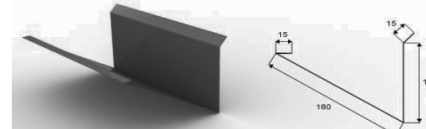

KLEMPÍŘSKÉ PRVKY STANDART včetně ochranné fólie, tl. ocel 0,50mm/hliník 0,60mm						
NÁZEV	PROVEDENÍ	ROZ. ŠÍŘKA	KRYCÍ	M.J.	bez DPH/ks	s DPH/ks
Hřebenáč půlkulatý	PE Lesk	320	1900	ks	399,00 Kč	482,79 Kč
Hřebenáč půlkulatý	PE Mat	320	1900	ks	431,00 Kč	521,51 Kč
Hřebenáč půlkulatý	PU HDX Lesk	320	1900	ks	480,00 Kč	580,80 Kč
Hřebenáč půlkulatý	PU Storm Mat	320	1900	ks	496,00 Kč	600,16 Kč
Hřebenáč půlkulatý	Purex™ Švédsko	320	1900	ks	491,00 Kč	594,11 Kč
Hřebenáč půlkulatý	SSAB MatŠvédsko	320	1900	ks	480,00 Kč	580,80 Kč
Hřebenáč půlkulatý	PE Granite Quartz	320	1900	ks	437,00 Kč	528,77 Kč
Hřebenáč půlkulatý	Alu MAT Norsko	320	1900	ks	529,00 Kč	640,09 Kč
Trapézový hřebenáč	PE Lesk	330	1900	ks	399,00 Kč	482,79 Kč
Trapézový hřebenáč	PE Mat	330	1900	ks	431,00 Kč	521,51 Kč
Trapézový hřebenáč	PU HDX Lesk	330	1900	ks	480,00 Kč	580,80 Kč
Trapézový hřebenáč	PU Storm Mat	330	1900	ks	496,00 Kč	600,16 Kč
Trapézový hřebenáč	Purex™ Švédsko	330	1900	ks	490,00 Kč	592,90 Kč
Trapézový hřebenáč	SSAB MatŠvédsko	330	1900	ks	480,00 Kč	580,80 Kč
Trapézový hřebenáč	PE Granite Quartz	330	1900	ks	437,00 Kč	528,77 Kč
Trapézový hřebenáč	Alu MAT Norsko	330	1900	ks	529,00 Kč	640,09 Kč
Trapézový hřebenáč	Aluzinek	330	1900	ks	276,00 Kč	333,96 Kč
Trapézový hřebenáč	Pozink	330	1900	ks	265,00 Kč	320,65 Kč
Pultový hřebenáč	PE Lesk	310	1900	ks	250,00 Kč	302,50 Kč
Pultový hřebenáč	PE Mat	310	1900	ks	276,00 Kč	333,96 Kč
Pultový hřebenáč	PU HDX Lesk	310	1900	ks	318,00 Kč	384,78 Kč
Pultový hřebenáč	PU Storm Mat	310	1900	ks	335,00 Kč	405,35 Kč
Pultový hřebenáč	Purex™ Švédsko	310	1900	ks	327,00 Kč	395,67 Kč
Pultový hřebenáč	SSAB MatŠvédsko	310	1900	ks	315,00 Kč	381,15 Kč
Pultový hřebenáč	PE Granite Quartz	310	1900	ks	282,00 Kč	341,22 Kč
Pultový hřebenáč	Alu MAT Norsko	310	1900	ks	350,00 Kč	423,50 Kč
Pultový hřebenáč	Aluzinek	310	1900	ks	219,00 Kč	264,99 Kč
Pultový hřebenáč	Pozink	310	1900	ks	211,00 Kč	255,31 Kč
Závětrná lišta dolní	PE Lesk	310	1900	ks	250,00 Kč	302,50 Kč
Závětrná lišta dolní	PE Mat	310	1900	ks	276,00 Kč	333,96 Kč
Závětrná lišta dolní	PU HDX Lesk	310	1900	ks	318,00 Kč	384,78 Kč
Závětrná lišta dolní	PU Storm Mat	310	1900	ks	335,00 Kč	405,35 Kč
Závětrná lišta dolní	Purex™ Švédsko	310	1900	ks	327,00 Kč	395,67 Kč
Závětrná lišta dolní	SSAB MatŠvédsko	310	1900	ks	315,00 Kč	381,15 Kč
Závětrná lišta dolní	PE Granite Quartz	310	1900	ks	282,00 Kč	341,22 Kč
Závětrná lišta dolní	Alu MAT Norsko	310	1900	ks	350,00 Kč	423,50 Kč
Závětrná lišta dolní	Aluzinek	310	1900	ks	219,00 Kč	264,99 Kč
Závětrná lišta dolní	Pozink	310	1900	ks	211,00 Kč	255,31 Kč
Závětrná lišta horní	PE Lesk	250	1900	ks	250,00 Kč	302,50 Kč
Závětrná lišta horní	PE Mat	250	1900	ks	276,00 Kč	333,96 Kč
Závětrná lišta horní	PU HDX Lesk	250	1900	ks	318,00 Kč	384,78 Kč
Závětrná lišta horní	PU Storm Mat	250	1900	ks	335,00 Kč	405,35 Kč
Závětrná lišta horní	Purex™ Švédsko	250	1900	ks	327,00 Kč	395,67 Kč
Závětrná lišta horní	SSAB MatŠvédsko	250	1900	ks	315,00 Kč	381,15 Kč
Závětrná lišta horní	PE Granite Quartz	250	1900	ks	282,00 Kč	341,22 Kč
Závětrná lišta horní	Alu MAT Norsko	250	1900	ks	350,00 Kč	423,50 Kč
Závětrná lišta horní	Aluzinek	250	1900	ks	219,00 Kč	264,99 Kč
Závětrná lišta horní	Pozink	250	1900	ks	211,00 Kč	255,31 Kč
Sněhová přehrada	PE Lesk	310	1900	ks	255,00 Kč	308,55 Kč
Sněhová přehrada	PE Mat	310	1900	ks	281,00 Kč	340,01 Kč
Sněhová přehrada	PU HDX Lesk	310	1900	ks	323,00 Kč	390,83 Kč
Sněhová přehrada	PU Storm Mat	310	1900	ks	340,00 Kč	411,40 Kč
Sněhová přehrada	Purex™ Švédsko	310	1900	ks	331,00 Kč	400,51 Kč
Sněhová přehrada	SSAB MatŠvédsko	310	1900	ks	320,00 Kč	387,20 Kč
Sněhová přehrada	PE Granite Quartz	310	1900	ks	286,00 Kč	346,06 Kč
Sněhová přehrada	Alu MAT Norsko	310	1900	ks	355,00 Kč	429,55 Kč
Sněhová přehrada	Aluzinek	310	1900	ks	224,00 Kč	271,04 Kč
Sněhová přehrada	Pozink	310	1900	ks	216,00 Kč	261,36 Kč
Okapnička - pod fólii	PE Lesk/Mat	125	1900	ks	239,00 Kč	289,19 Kč
Okapnička - pod fólii	PU HDX/Storm	125	1900	ks	303,00 Kč	366,63 Kč
Okapnička - pod fólii	Purex™ Lesk/Mat	125	1900	ks	312,00 Kč	377,52 Kč
Okapnička - pod fólii	PE Granite Quartz	125	2000	ks	274,00 Kč	331,54 Kč
Okapnička - pod fólii	Alu MAT Norsko	125	2000	ks	335,00 Kč	405,35 Kč
Okapnička - pod fólii	Aluzinek	125	2000	ks	201,00 Kč	243,21 Kč