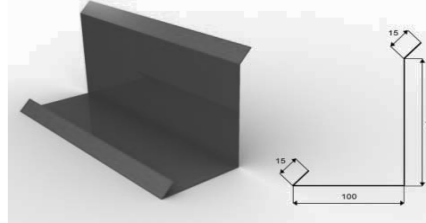

KLEMPÍŘSKÉ PRVKY STANDART včetně ochranné fólie, tl. ocel 0,50mm/hliník 0,60mm						
NÁZEV	PROVEDENÍ	ROZ. ŠÍŘKA	KRYCÍ	M.J.	bez DPH/ks	s DPH/ks
Hřebenáč půlkulatý	PE Lesk	320	1900	ks	399,00 Kč	482,79 Kč
Hřebenáč půlkulatý	PE Mat	320	1900	ks	431,00 Kč	521,51 Kč
Hřebenáč půlkulatý	PU HDX Lesk	320	1900	ks	480,00 Kč	580,80 Kč
Hřebenáč půlkulatý	PU Storm Mat	320	1900	ks	496,00 Kč	600,16 Kč
Hřebenáč půlkulatý	Purex™ Švédsko	320	1900	ks	491,00 Kč	594,11 Kč
Hřebenáč půlkulatý	SSAB MatŠvédsko	320	1900	ks	480,00 Kč	580,80 Kč
Hřebenáč půlkulatý	PE Granite Quartz	320	1900	ks	437,00 Kč	528,77 Kč
Hřebenáč půlkulatý	Alu MAT Norsko	320	1900	ks	529,00 Kč	640,09 Kč
Trapézový hřebenáč	PE Lesk	330	1900	ks	399,00 Kč	482,79 Kč
Trapézový hřebenáč	PE Mat	330	1900	ks	431,00 Kč	521,51 Kč
Trapézový hřebenáč	PU HDX Lesk	330	1900	ks	480,00 Kč	580,80 Kč
Trapézový hřebenáč	PU Storm Mat	330	1900	ks	496,00 Kč	600,16 Kč
Trapézový hřebenáč	Purex™ Švédsko	330	1900	ks	490,00 Kč	592,90 Kč
Trapézový hřebenáč	SSAB MatŠvédsko	330	1900	ks	480,00 Kč	580,80 Kč
Trapézový hřebenáč	PE Granite Quartz	330	1900	ks	437,00 Kč	528,77 Kč
Trapézový hřebenáč	Alu MAT Norsko	330	1900	ks	529,00 Kč	640,09 Kč
Trapézový hřebenáč	Aluzinek	330	1900	ks	276,00 Kč	333,96 Kč
Trapézový hřebenáč	Pozink	330	1900	ks	265,00 Kč	320,65 Kč
Pultový hřebenáč	PE Lesk	310	1900	ks	250,00 Kč	302,50 Kč
Pultový hřebenáč	PE Mat	310	1900	ks	276,00 Kč	333,96 Kč
Pultový hřebenáč	PU HDX Lesk	310	1900	ks	318,00 Kč	384,78 Kč
Pultový hřebenáč	PU Storm Mat	310	1900	ks	335,00 Kč	405,35 Kč
Pultový hřebenáč	Purex™ Švédsko	310	1900	ks	327,00 Kč	395,67 Kč
Pultový hřebenáč	SSAB MatŠvédsko	310	1900	ks	315,00 Kč	381,15 Kč
Pultový hřebenáč	PE Granite Quartz	310	1900	ks	282,00 Kč	341,22 Kč
Pultový hřebenáč	Alu MAT Norsko	310	1900	ks	350,00 Kč	423,50 Kč
Pultový hřebenáč	Aluzinek	310	1900	ks	219,00 Kč	264,99 Kč
Pultový hřebenáč	Pozink	310	1900	ks	211,00 Kč	255,31 Kč
Závětrná lišta dolní	PE Lesk	310	1900	ks	250,00 Kč	302,50 Kč
Závětrná lišta dolní	PE Mat	310	1900	ks	276,00 Kč	333,96 Kč
Závětrná lišta dolní	PU HDX Lesk	310	1900	ks	318,00 Kč	384,78 Kč
Závětrná lišta dolní	PU Storm Mat	310	1900	ks	335,00 Kč	405,35 Kč
Závětrná lišta dolní	Purex™ Švédsko	310	1900	ks	327,00 Kč	395,67 Kč
Závětrná lišta dolní	SSAB MatŠvédsko	310	1900	ks	315,00 Kč	381,15 Kč
Závětrná lišta dolní	PE Granite Quartz	310	1900	ks	282,00 Kč	341,22 Kč
Závětrná lišta dolní	Alu MAT Norsko	310	1900	ks	350,00 Kč	423,50 Kč
Závětrná lišta dolní	Aluzinek	310	1900	ks	219,00 Kč	264,99 Kč
Závětrná lišta dolní	Pozink	310	1900	ks	211,00 Kč	255,31 Kč
Závětrná lišta horní	PE Lesk	250	1900	ks	250,00 Kč	302,50 Kč
Závětrná lišta horní	PE Mat	250	1900	ks	276,00 Kč	333,96 Kč
Závětrná lišta horní	PU HDX Lesk	250	1900	ks	318,00 Kč	384,78 Kč
Závětrná lišta horní	PU Storm Mat	250	1900	ks	335,00 Kč	405,35 Kč
Závětrná lišta horní	Purex™ Švédsko	250	1900	ks	327,00 Kč	395,67 Kč
Závětrná lišta horní	SSAB MatŠvédsko	250	1900	ks	315,00 Kč	381,15 Kč
Závětrná lišta horní	PE Granite Quartz	250	1900	ks	282,00 Kč	341,22 Kč
Závětrná lišta horní	Alu MAT Norsko	250	1900	ks	350,00 Kč	423,50 Kč
Závětrná lišta horní	Aluzinek	250	1900	ks	219,00 Kč	264,99 Kč
Závětrná lišta horní	Pozink	250	1900	ks	211,00 Kč	255,31 Kč
Sněhová přehrada	PE Lesk	310	1900	ks	255,00 Kč	308,55 Kč
Sněhová přehrada	PE Mat	310	1900	ks	281,00 Kč	340,01 Kč
Sněhová přehrada	PU HDX Lesk	310	1900	ks	323,00 Kč	390,83 Kč
Sněhová přehrada	PU Storm Mat	310	1900	ks	340,00 Kč	411,40 Kč
Sněhová přehrada	Purex™ Švédsko	310	1900	ks	331,00 Kč	400,51 Kč
Sněhová přehrada	SSAB MatŠvédsko	310	1900	ks	320,00 Kč	387,20 Kč
Sněhová přehrada	PE Granite Quartz	310	1900	ks	286,00 Kč	346,06 Kč
Sněhová přehrada	Alu MAT Norsko	310	1900	ks	355,00 Kč	429,55 Kč
Sněhová přehrada	Aluzinek	310	1900	ks	224,00 Kč	271,04 Kč
Sněhová přehrada	Pozink	310	1900	ks	216,00 Kč	261,36 Kč
Okapnička - pod fólii	PE Lesk/Mat	125	1900	ks	239,00 Kč	289,19 Kč
Okapnička - pod fólii	PU HDX/Storm	125	1900	ks	303,00 Kč	366,63 Kč
Okapnička - pod fólii	Purex™ Lesk/Mat	125	1900	ks	312,00 Kč	377,52 Kč
Okapnička - pod fólii	PE Granite Quartz	125	2000	ks	274,00 Kč	331,54 Kč
Okapnička - pod fólii	Alu MAT Norsko	125	2000	ks	335,00 Kč	405,35 Kč
Okapnička - pod fólii	Aluzinek	125	2000	ks	201,00 Kč	243,21 Kč