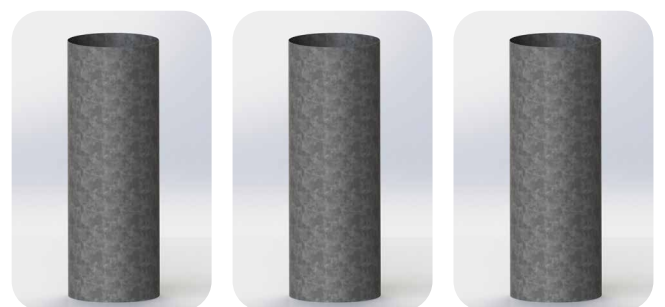

Provedení: Pozinkovaný plech.

Rozdvojka - kalhotový kus	
Pouze pro BIB/TIB 14	
Název	Rozdvojka R14
Obj. číslo	1,43
Cena	6 270,0

Provedení: Pozinkovaný plech.

Vhodné pro panelové domy nad 5 pater. Výška rozdvojky je 68 cm. Při instalaci nutno kotvit.