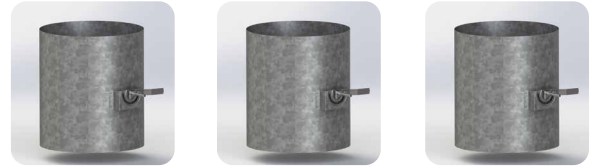

www.lomanco.cz/komplety-ventilacnich-turbin-bib

Regulační klapky - elektromechanické			
Název	K8 pro IB8	K12 pro BIB12	K14 pro BIB14
Výška	23 cm	33 cm	40 cm
Obj. číslo	1,38	1,39	1,40
Cena	5 500,00	5 860,00	6 060,00

Provedení: Pozinkovaný plech.

Regulační klapky - ručně ovládané			
Název	K8 pro IB8	K12 pro BIB12	K14 pro BIB14
Výška	23 cm	33 cm	40 cm
Obj. číslo	1,54	1,55	1,56
Cena	950,0	1 290,0	1 570,0

Provedení: Pozinkovaný plech.