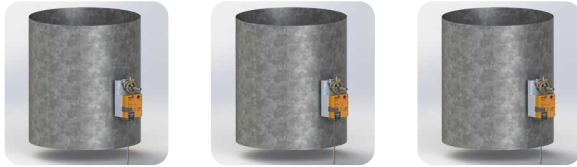

Regulační klapky - elektromechanické			
Název	K8 pro IB8	K12 pro BIB12	K14 pro BIB14
Výška	23 cm	33 cm	40 cm
Obj. číslo	1,38	1,39	1,40
Cena	5 500,00	5 860,00	6 060,00

Provedení: Pozinkovaný plech.