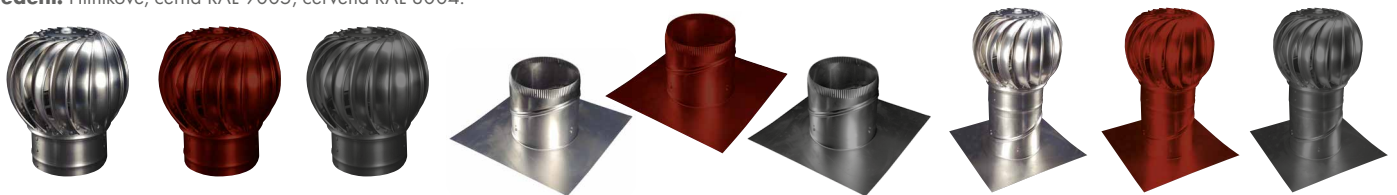

Průměr hrdla 203 mm									
Název	IB 8 - hlavice	IB 8 - hlavice červená	IB 8 - hlavice černá	VP 8 - stav. krk + základna	VP 8 - stav. krk + základna červená	VP 8 - stav. krk + základna černá	BIB 8 - komplet	BIB 8 - komplet červená	BIB 8 - komplet černá
Obj. číslo	1,19	100,66	100,67	1,20	100,78	100,79	1,26	100,27	100,28
Cena	4 000,0	5 240,0	5 240,0	1 940,0	3 170,0	3 170,0	5 610,0	7 990,0	7 990,0

Provedení: Hliníkové, černá RAL 9005, červená RAL 8004.